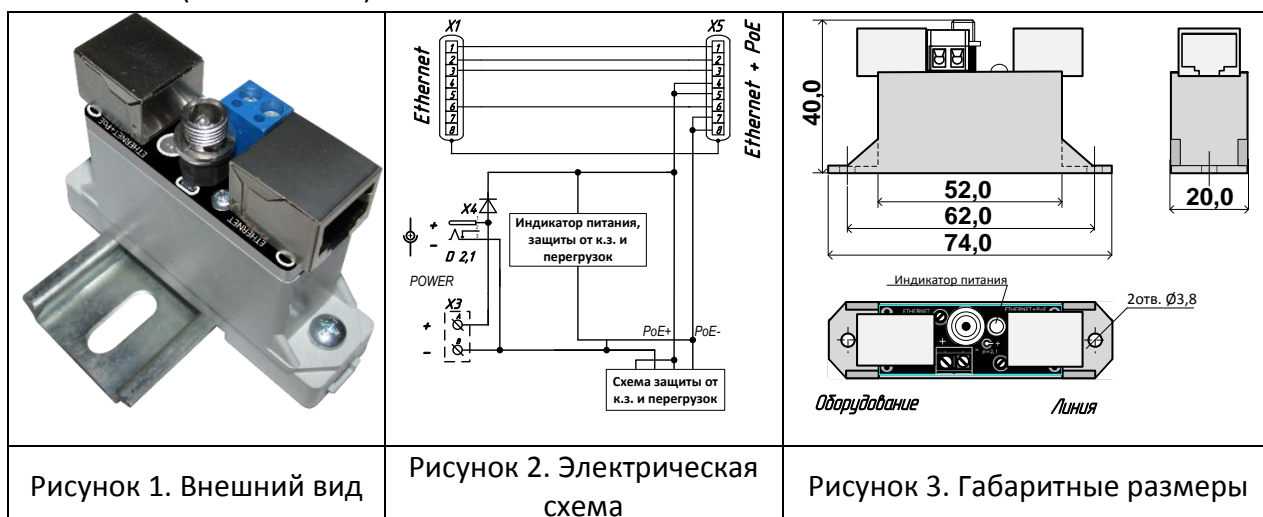

**Инжектор Commeng PoET Inj-B f/f (С защитой от токовых перегрузок и короткого замыкания).
Краткое техническое описание.**

Инжектор **Commeng PoET Inj-B f/f** используется для передачи питания Passive PoE по свободным парам (4-5; 7-8) методом В на оборудование с интерфейсами Ethernet 10/100 Base-TX, подключаемое по 4-х парным кабелям. Максимальная мощность, передаваемая на потребитель, 60 Вт (при напряжении 60 В);

Инжектор **Commeng PoET Inj-B f/f** может использоваться в качестве:

- инжектора - для подачи питания на устройства, поддерживающие режим Passive PoE;
- инжектора - для питания устройств, поддерживающих PoE стандарта IEEE 802.3af /at (возможны ограничения в зависимости от особенностей приемника PoE PD);

Предназначен для установки в помещении, уличных шкафах и контейнерах. Монтаж производится на поверхность с помощью винтов или шурупов через проушины. Для монтажа инжектора на рейку DIN служит монтажное основание Commeng DR MH-1 (заказывается дополнительно). В инжекторе **Commeng PoET Inj-B f/f** имеется схема защиты от токовых перегрузок и короткого замыкания в кабеле или нагрузке.

Инжектор **Commeng PoET Inj-B f/f** применяется для подачи питания по свободным парам в Fast Ethernet (10/100Base-TX) IP-камер, контроллеров систем доступа, точек доступа Wi-Fi, коммутаторов малой емкости, роутеров, устройств промавтоматики и другого оборудования, блоков ODU (Outdoor Unit).

Особенности – питание DC 24-60 Вольт(Вход/выход), без дополнительного преобразования AC/DC; — для подачи питания может быть использован любой блок питания соответствующего напряжения и мощности; — встроенная схема защиты от токовых перегрузок в кабеле или нагрузке; — защита от переполюсовки; — подключение линейного кабеля и оборудования через розетки 8P8C (RJ-45); — скорость передачи до 100 Мбит/с.

Инжектор **Commeng PoET Inj-B f/f** выпускается по ТУ 4035-004-38164566-2013, производитель - ООО «КОММЕНЖ». В проектной документации и при заказе необходимо указать полное название устройства, например: Инжектор **Commeng PoET Inj-B f/f**.

Полная техническая информация и указания по применению находятся в техническом описании, которое вместе с сертификатом можно скачать с сайта www.commeng.ru или запросить у производителя.